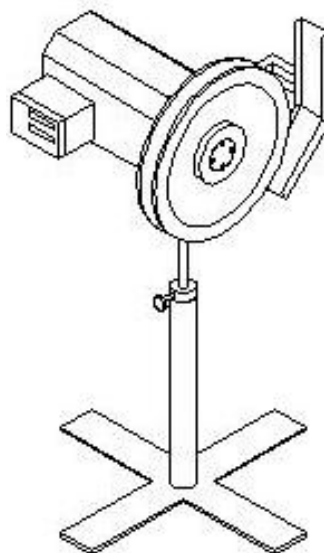

ESTIRADORA DE INTESTINOS

Animal: Porcino

Función: Estirar intestinos.

Descripción: Estructura fabricada en acero inoxidable.
Rueda hecha de polietileno alimentario.
Soporte vertical ajustable.
Protector de salpicaduras incluido.
Panel de control eléctrico incluido

Referencias	RT15
Producción	150 cerdos/h
Potencia	0,37 Kw
Tensión	240/400 V
Diametro	450 mm
Altura max.	1000 mm
Altura min.	800 mm
Peso	30 Kg